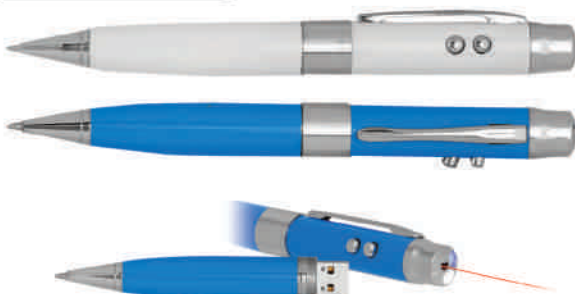

USB N-168 4in1 Metal Pendrive Pen USB Flash Drive

Size : 15.2cm(L) x 1.6cm(D)
Capacity : 4GB / 8GB / 16GB / 32GB / 64GB
Material : Metal
Colour : Black / White / Blue

Weight : 27g±/pc
Packaging: Long Metal Tin Box / Long PP Box

Custom Made Order