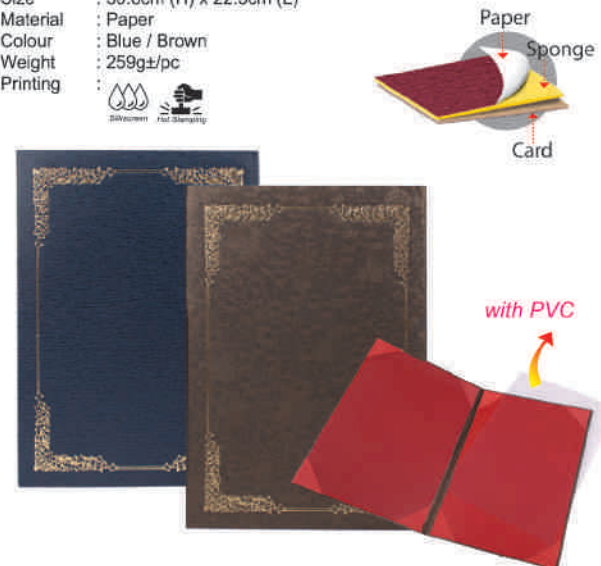

CF 624 D

A4 Certificate Holder

- Size : 30.6cm (H) x 22.3cm (L)
- Material : Paper
- Colour : Blue / Brown
- Weight : 259g±/pc
- Printing :