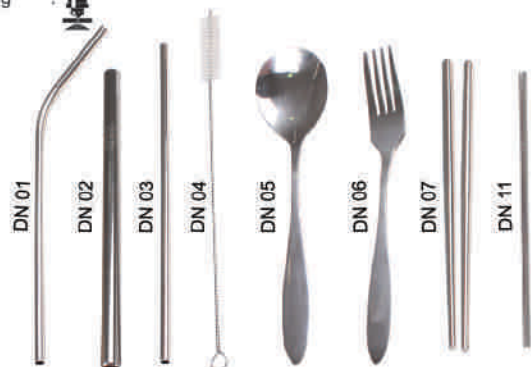

Cutlery Set

Size : DN 01 - 21.8cm(L) x 0.6cm(D)
DN 02 - 21.5cm(L) x 1.2cm(D)
DN 03 - 21.5cm(L) x 0.6cm(D)
DN 04 - 23cm(L)
DN 05 - 16.8cm(L)
DN 06 - 17.8cm(L)
DN 07 - 18.7cm(L)
DN 11 - 19cm(L) x 0.6cm(D)
Weight : DN 01 - 11g±/pc
DN 02 - 26g±/pc
DN 03 - 11g±/pc
DN 04 - 2g±/pc
DN 05 - 21g±/pc
DN 06 - 26g±/pc
DN 07 - 17g±/pc
DN 11 - 7g±/pc

Material : Stainless Steel
Printing :