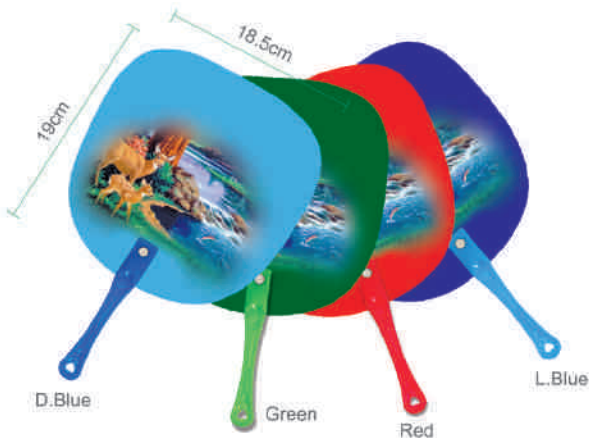

F 379

D

Hand Fan

Size : 19cm (H) x 18.5cm (L)
Material : PVC
Colour : L.Blue / D.Blue / Red / Green
Weight : 26g±/pc
Printing :