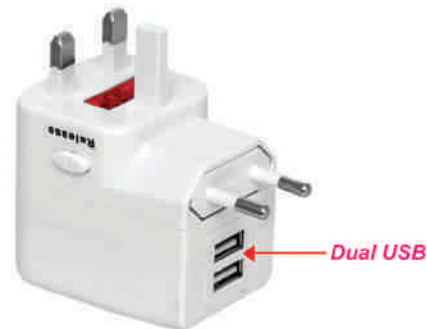

AT 1043

Travel Adaptor

Size : 6cm (H) x 4.5cm (L) x 5.5cm (W)
Material : Plastic
Colour : White
Weight : 92g±/pc
Printing :