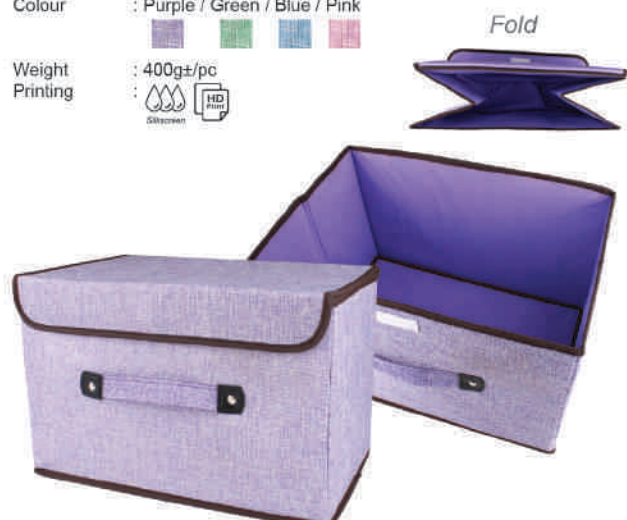

BO 337

Foldable Storage Box

Size : 24cm (H) x 38cm (L) x 25cm (W)
Material : Jute + Non Woven
Colour : Purple / Green / Blue / Pink

Weight : 400g±/pc
Printing :