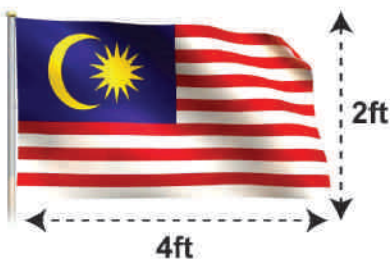

# Malaysia Flag

**F 834***Malaysia Flag*

Size : 2ft (H) x 4ft (L)  
 Material : Nylon  
 Weight : 45g±/pc

**F 831***Malaysia Flag*

Size : 3ft (H) x 6ft (L)  
 Material : Nylon  
 Weight : 81g±/pc

**F 832***Malaysia Flag*