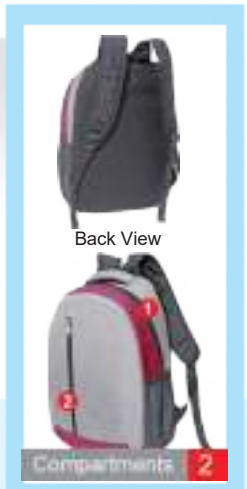

BP 4240

Back Pack

Material : Nylon 600-D
Size : 45cm(H) x 30cm(L) x 13cm(W)
Colour : Blue / Red / Orange

Printing Methods :