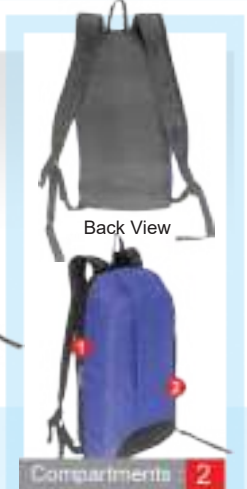

Printing Methods :

**BP 7993-1**

**Back Pack**

Material : 2 Tone Imported Nylon  
 Size : 41cm(H) x 24cm(L) x 17cm(W)  
 Colour : Maroon / Grey / Black / Blue

Printing Methods :

**BP 4238**

**Back Pack**

Material : Nylon 600-D  
 Size : 45cm(H) x 30cm(L) x 14cm(W)  
 Colour : Maroon / Black / Blue